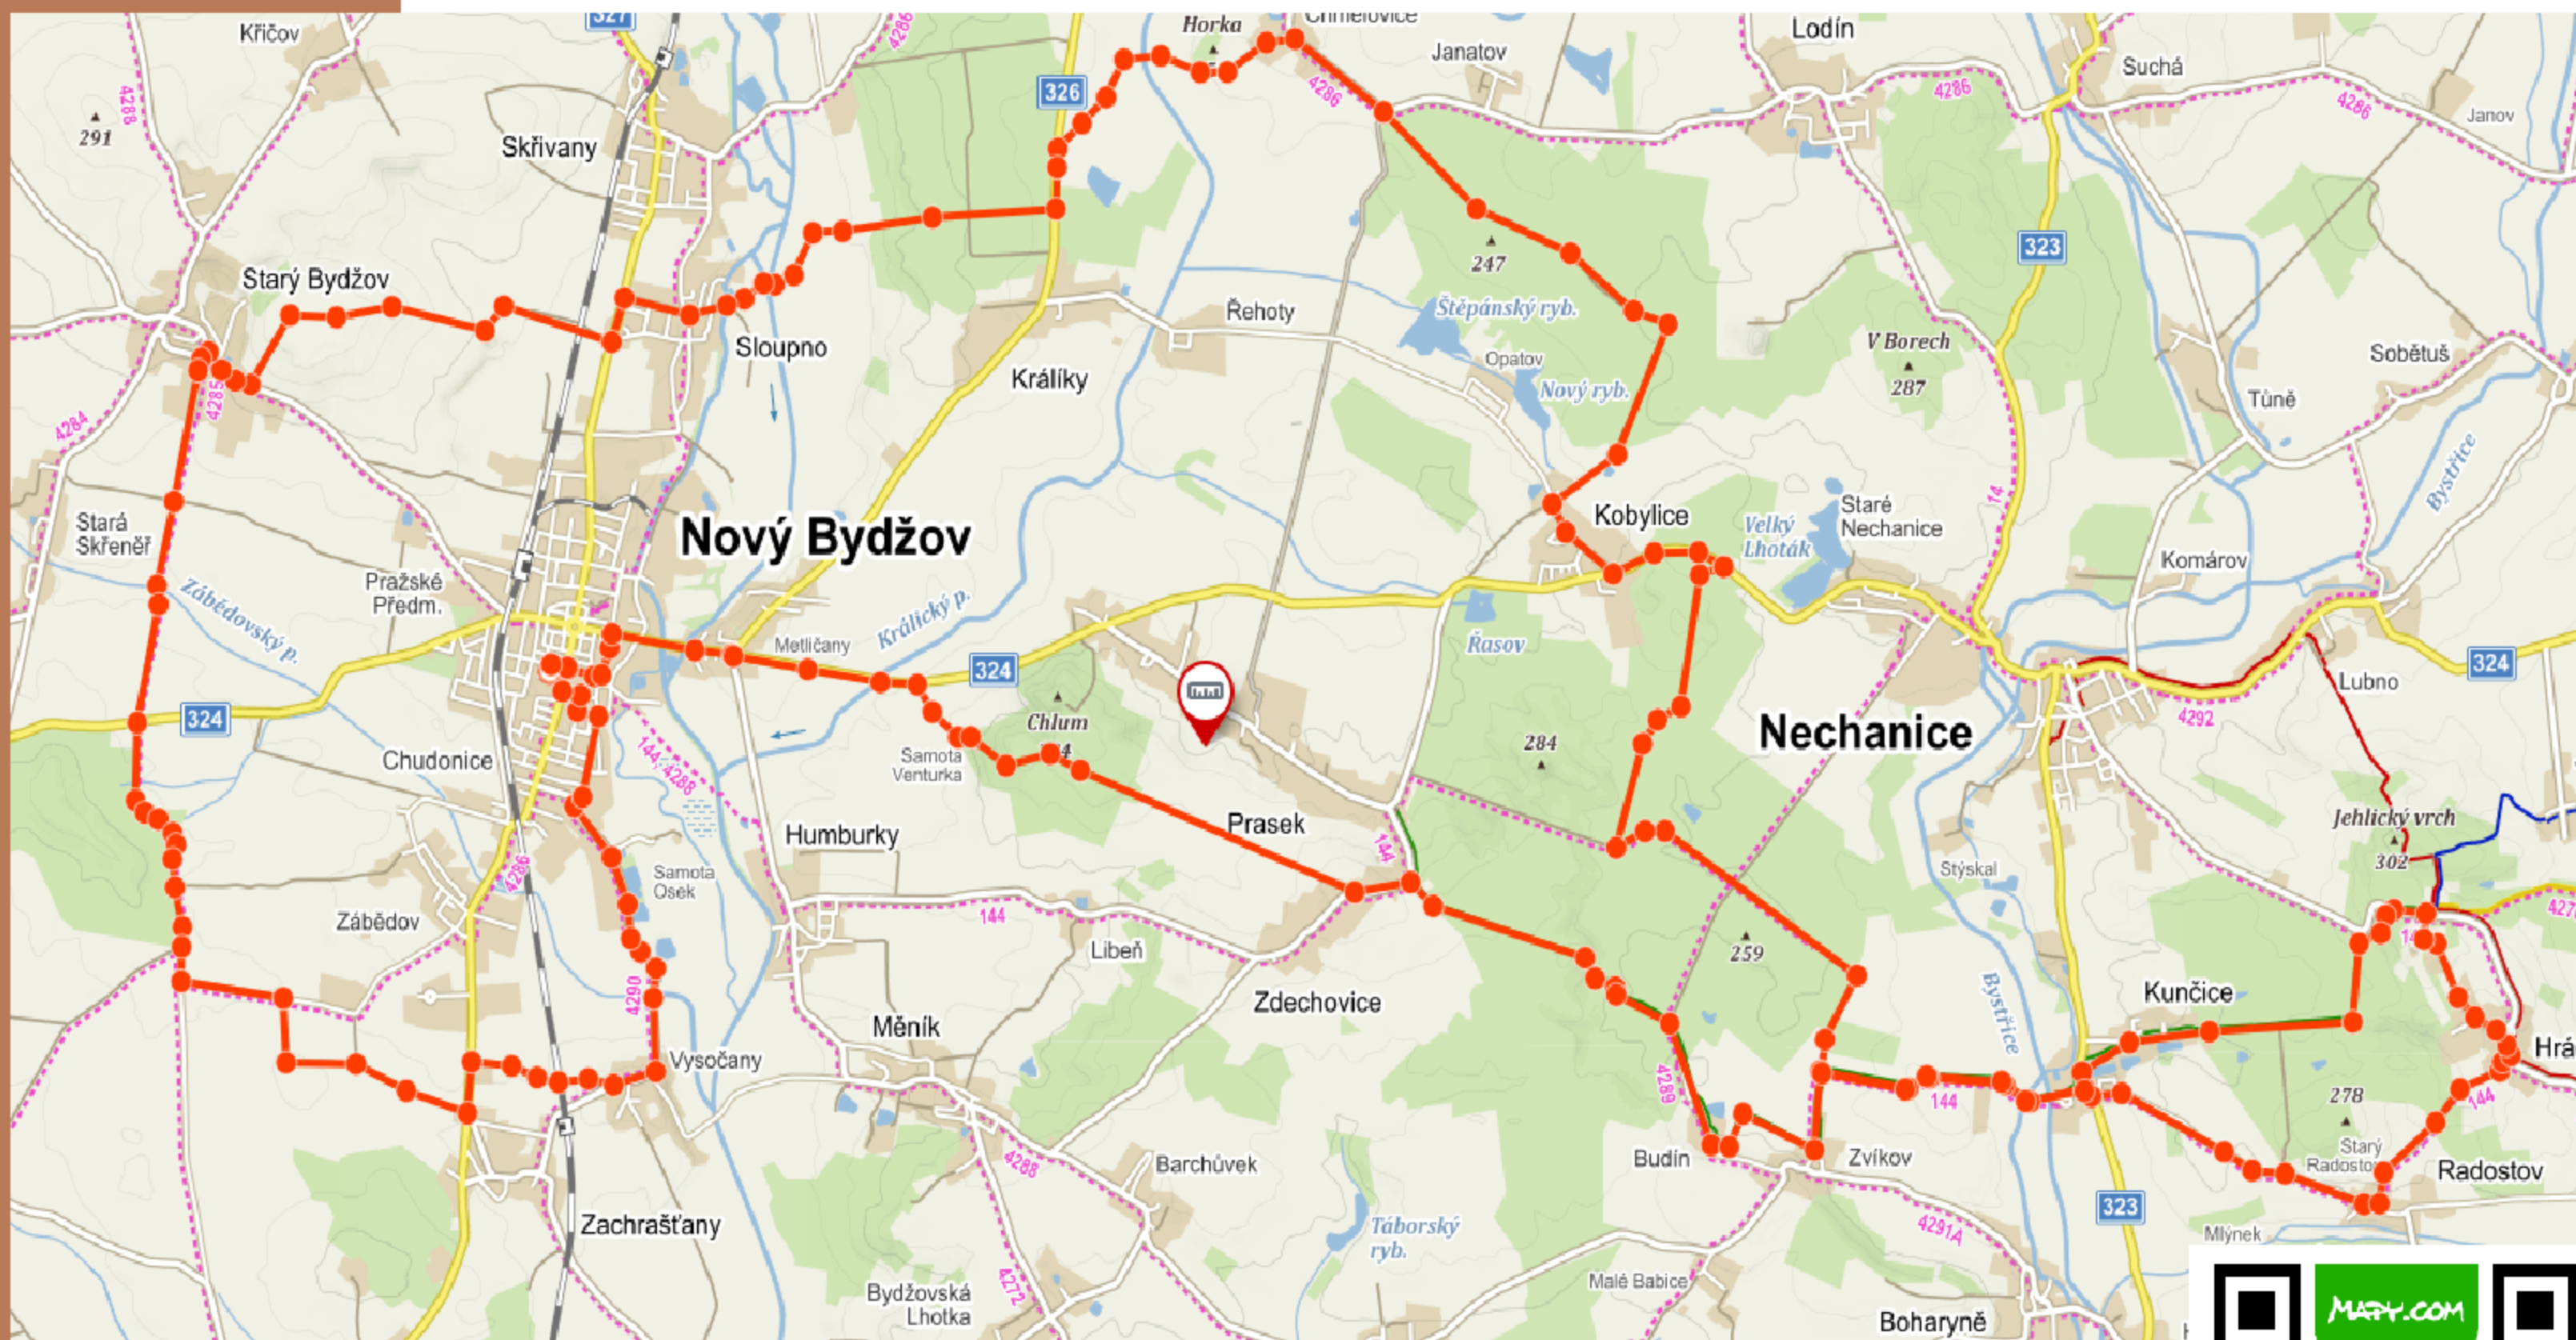

KARLOVA JÍZDA 55 KM MTB

Pořádá SRPŠ při ZŠ Nový Bydžov Karla IV.

Trasa není značena, GPS souřadnice jsou ke stažení na www.karlovka.cz

Účast na cykloturistické akci Karlova jízda je na vlastní nebezpečí. Celá akce se koná v běžném dopravním provozu. Každý účastník je povinen dodržovat dopravní předpisy.